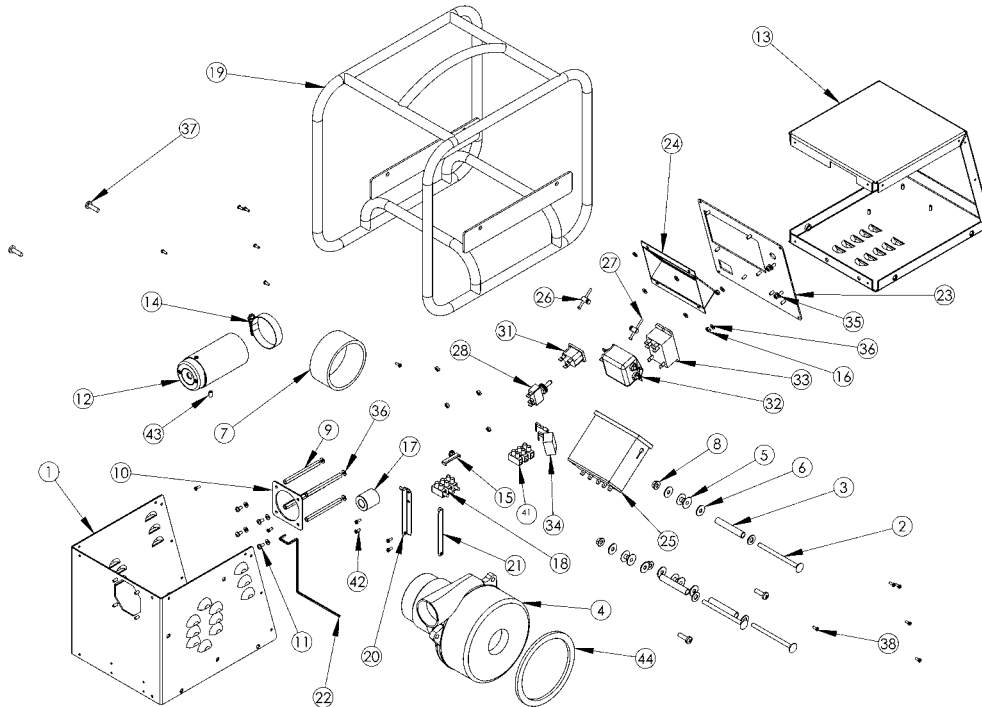

# Exodus Ersatzteilliste

KOMponenten		
NR.	ERSATZTEIL	TEIL-NR.
1	Frontblende	MEXDFRNTP
2	Wagenschraube M6 x 90mm	FSC6901
3	Abstandhalter 57,5mm	MEXDSPACER
4	Motormontage	EEXDMOTOR230
5	Unterlegscheibe Nylon	WASHNYLSHLDR
6	M6 Unterlegscheibe 18mm	FWA607
7	Motorschutzschlauch	PEXDMTRHOSE
8	M6 Flanschmutter	FFN609
9	M4 x 75mm Standbein	STDOFFM4X75PLD
10	Düsenplatte	MEXDNOZZP
11	M4 x 8mm Kreuzschraube	FSC4201
12	Düse	ANOZZLEEXD
13	Rückwand	MEDREARP
14	Schlauchklemme verzinkt 45-60mm	FSWD40/60B
15	Halter	TWNYLHLD
16	M4 Stopfmutter	FNT401
17	Ferrite	EFERRITEEXD
18	Anschlussblock männlich	ETEMA112M
19	Exodus Rahmen	MEXDFRAMESLV
20	Flaschenbügel A	MEXDBOTBA
21	Flaschenbügel B	MEXDBOTBB
22	Flaschenhebel	MEXDBOTLVRSS
23	Bedienfeld	MEXDCNTLP
24	Timer-Gehäuse	MEXDTIMRH
25	Timer	EEXDTIMER230
26	Timer-Montageöse	N/A
28	Kippschalter 3 Positionen	ESWITCH3
31	Iec-Einlass Schwarz	ETEMA11X/A
32	Schaffner Filter	EFILTEREXD
33	T92p7a22-240 Relay 240Vac 30A	ERELAYDPN0230
34	Rifa Kondensator	ECAPACEXD
35	M5 Unterlegscheibe	FWA502
36	M4 rüttelsichere Unterlegscheibe	FWA401
37	M6 x 20mm Kreuzschraube	FSC6601
38	3/8" Kreuzblechschraube Schwarz	FSC6002
39	M8 Unterlegscheibe 16mm	FWA807
41	Anschlussblock weiblich	ETEMA112F
42	2/8" Kreuzblechschraube	FSC6001
43	Tygon Dichtung	C-140
44	Motordichtung Exul/104A	PEXDMTRGSK